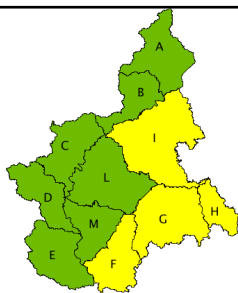

ALLERTA REGIONE PIEMONTE

BOLLETTINO N	DATA EMISSIONE	VALIDITA'	AGGIORNAMENTO	SERVIZIO A CURA DI	AMBITO TERRITORIALE
250/2019	07/09/2019 ore 13:00	36 ore	08/09/2019 ore 13:00	Arpa Centro Funzionale	Regione Piemonte

ZONE DI ALLERTA	LIVELLO ALLERTA MASSIMO	LIVELLI DI ALLERTA										SINTESI dello SCENARIO ATTESO
		oggi					domani					
		IDROGEOLOGICO	IDRAULICO	IDROGEOLOGICO PER TEMPORALI	NEVE	VALANGHE	IDROGEOLOGICO	IDRAULICO	IDROGEOLOGICO PER TEMPORALI	NEVE	VALANGHE	
A	VERDE	VERDE	VERDE	VERDE	VERDE	VERDE	VERDE	VERDE	VERDE	VERDE	VERDE	-
B	VERDE	VERDE	VERDE	VERDE	VERDE	VERDE	VERDE	VERDE	VERDE	VERDE	VERDE	-
C	VERDE	VERDE	VERDE	VERDE	VERDE	VERDE	VERDE	VERDE	VERDE	VERDE	VERDE	-
D	VERDE	VERDE	VERDE	VERDE	VERDE	VERDE	VERDE	VERDE	VERDE	VERDE	VERDE	-
E	VERDE	VERDE	VERDE	VERDE	VERDE	VERDE	VERDE	VERDE	VERDE	VERDE	VERDE	-
F	GIALLO	VERDE	VERDE	VERDE	VERDE	VERDE	VERDE	GIALLO	VERDE	VERDE	VERDE	Locali allagamenti, caduta alberi, fulminazioni e isolati fenomeni di versante
G	GIALLO	VERDE	VERDE	GIALLO	VERDE	VERDE	VERDE	GIALLO	VERDE	VERDE	VERDE	Locali allagamenti, caduta alberi, fulminazioni e isolati fenomeni di versante
H	GIALLO	VERDE	VERDE	GIALLO	VERDE	VERDE	VERDE	GIALLO	VERDE	VERDE	VERDE	Locali allagamenti, caduta alberi, fulminazioni e isolati fenomeni di versante
I	GIALLO	VERDE	VERDE	VERDE	VERDE	VERDE	VERDE	GIALLO	VERDE	VERDE	VERDE	Locali allagamenti, caduta alberi, fulminazioni e isolati fenomeni di versante
L	VERDE	VERDE	VERDE	VERDE	VERDE	VERDE	VERDE	VERDE	VERDE	VERDE	VERDE	-
M	VERDE	VERDE	VERDE	VERDE	VERDE	VERDE	VERDE	VERDE	VERDE	VERDE	VERDE	-

LIVELLO DI ALLERTA

VERDE	Assenza di fenomeni significativi prevedibili
GIALLO	Fenomeni localizzati
ARANCIONE	Fenomeni diffusi
ROSSO	Numerosi e/o estesi fenomeni

L'allerta per valanghe è valutata solo sulle aree montane e nel periodo di emissione del bollettino del Pericolo valanghe